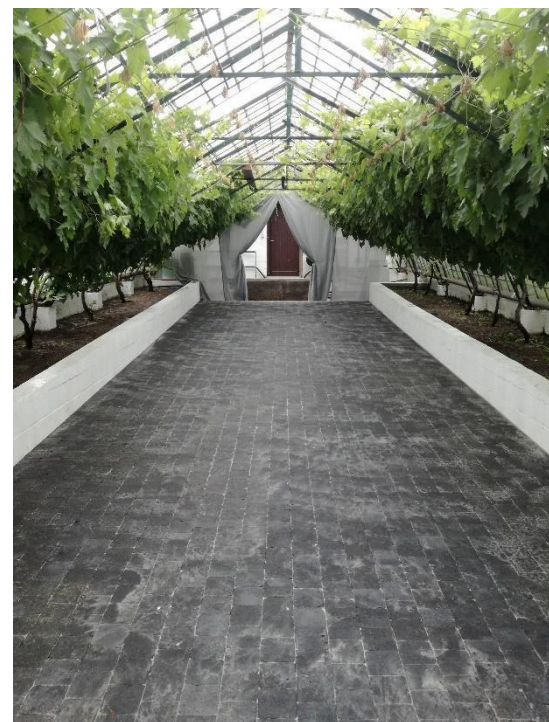

INFOS diverses

- Chambres Check-in : 16h
- Chambres Check out : 11h
- Salle : accès la veille du mariage midi
- Lit supplémentaire (1) : 30€
- Acompte de 40% à la réservation
- Caution de 500€
- Heure de fin 6h