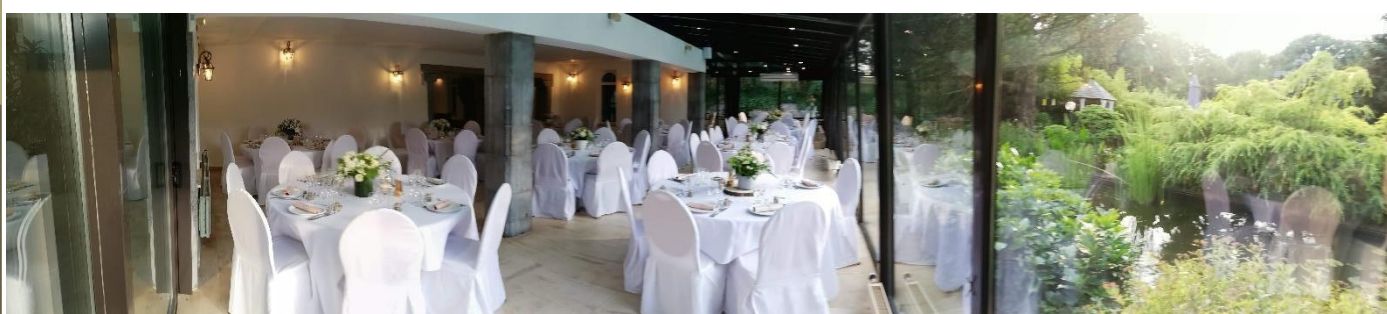

*prix à titre indicatifs