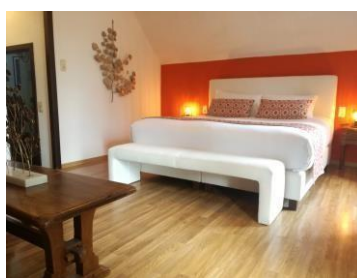

Nos prestataires de confiance

Nous vous proposons ici une liste de différents prestataires qui ont toute notre confiance. Vous êtes cependant tout à fait libre d'en prendre d'autres.

- Douce pensée (fleuriste) 081/31.38.18 www.douce-pensee.be
- Sonocturne :0475/60.12.41 www.sonocturne.be
- Le trio (location de matériel) 081/73.63.00 www.le-trio.be
- Borne selfie Namur : Michael Leszeynski 0472/02.62.60
- Le new hôtel de Lives (hôtel) 081/58.05.13 www.newhoteldelives.com

Nos services supplémentaires

Location écran et rétroprojecteur : 50€

Location d'une journée supplémentaire de la salle : 500€

3 Chambres d'hôtes : double

- Lit King size, tv, peignoirs, chaussons, produits d'accueil, sèche-cheveux, wifi.

2 Junior suites : quadruples

- Lit King size, tv, peignoirs, chaussons, produits d'accueil, sèche-cheveux, wifi.

1 Suite : double

- Lit King size, tv, peignoirs, chaussons, bain bulles, terrasse, produits d'accueil, sèche-cheveux.

Capacité de 16 personnes